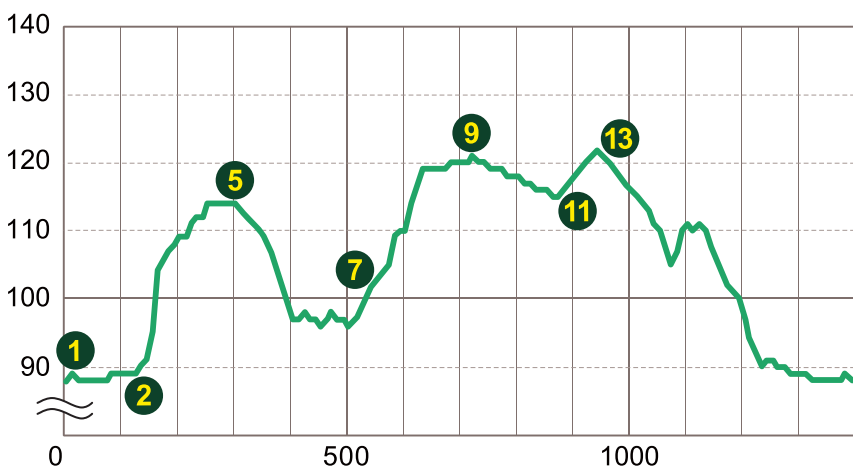

上山口堀口天満天神社周辺里山保全地域コース

コース全長 1.39km
累積高度差 71m

※散策路以外は立ち入らないでください。植物や昆虫等の生き物をとったり、傷つけたりしないでください。

1 ~ 14 コース行程

 トイレ

 心拍数計測
ポイント

 ビュー
ポイント

 ヤッポ
ポイント

高低差グラフ

標高 (m)

距離 (m)