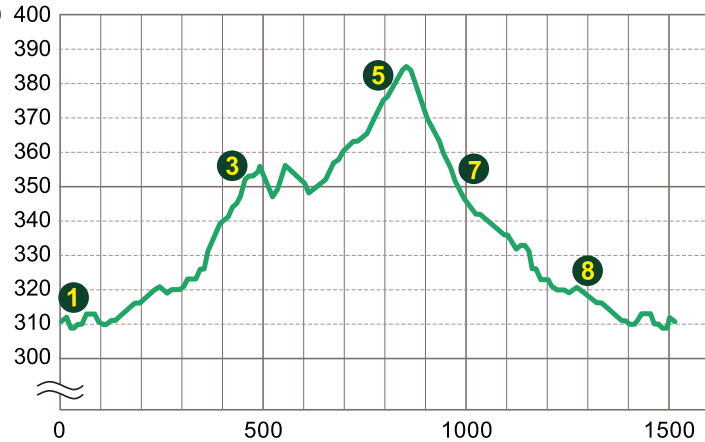

満奇洞コース コース全長 1.51km 累積高度差 108m

① ~ ⑧ コース行程

トイレ

心拍数計測  
ポイント

ヤッホ  
ポイント

ビュー  
ポイント

水場

高低差グラフ

標高 (m)

距離 (m)