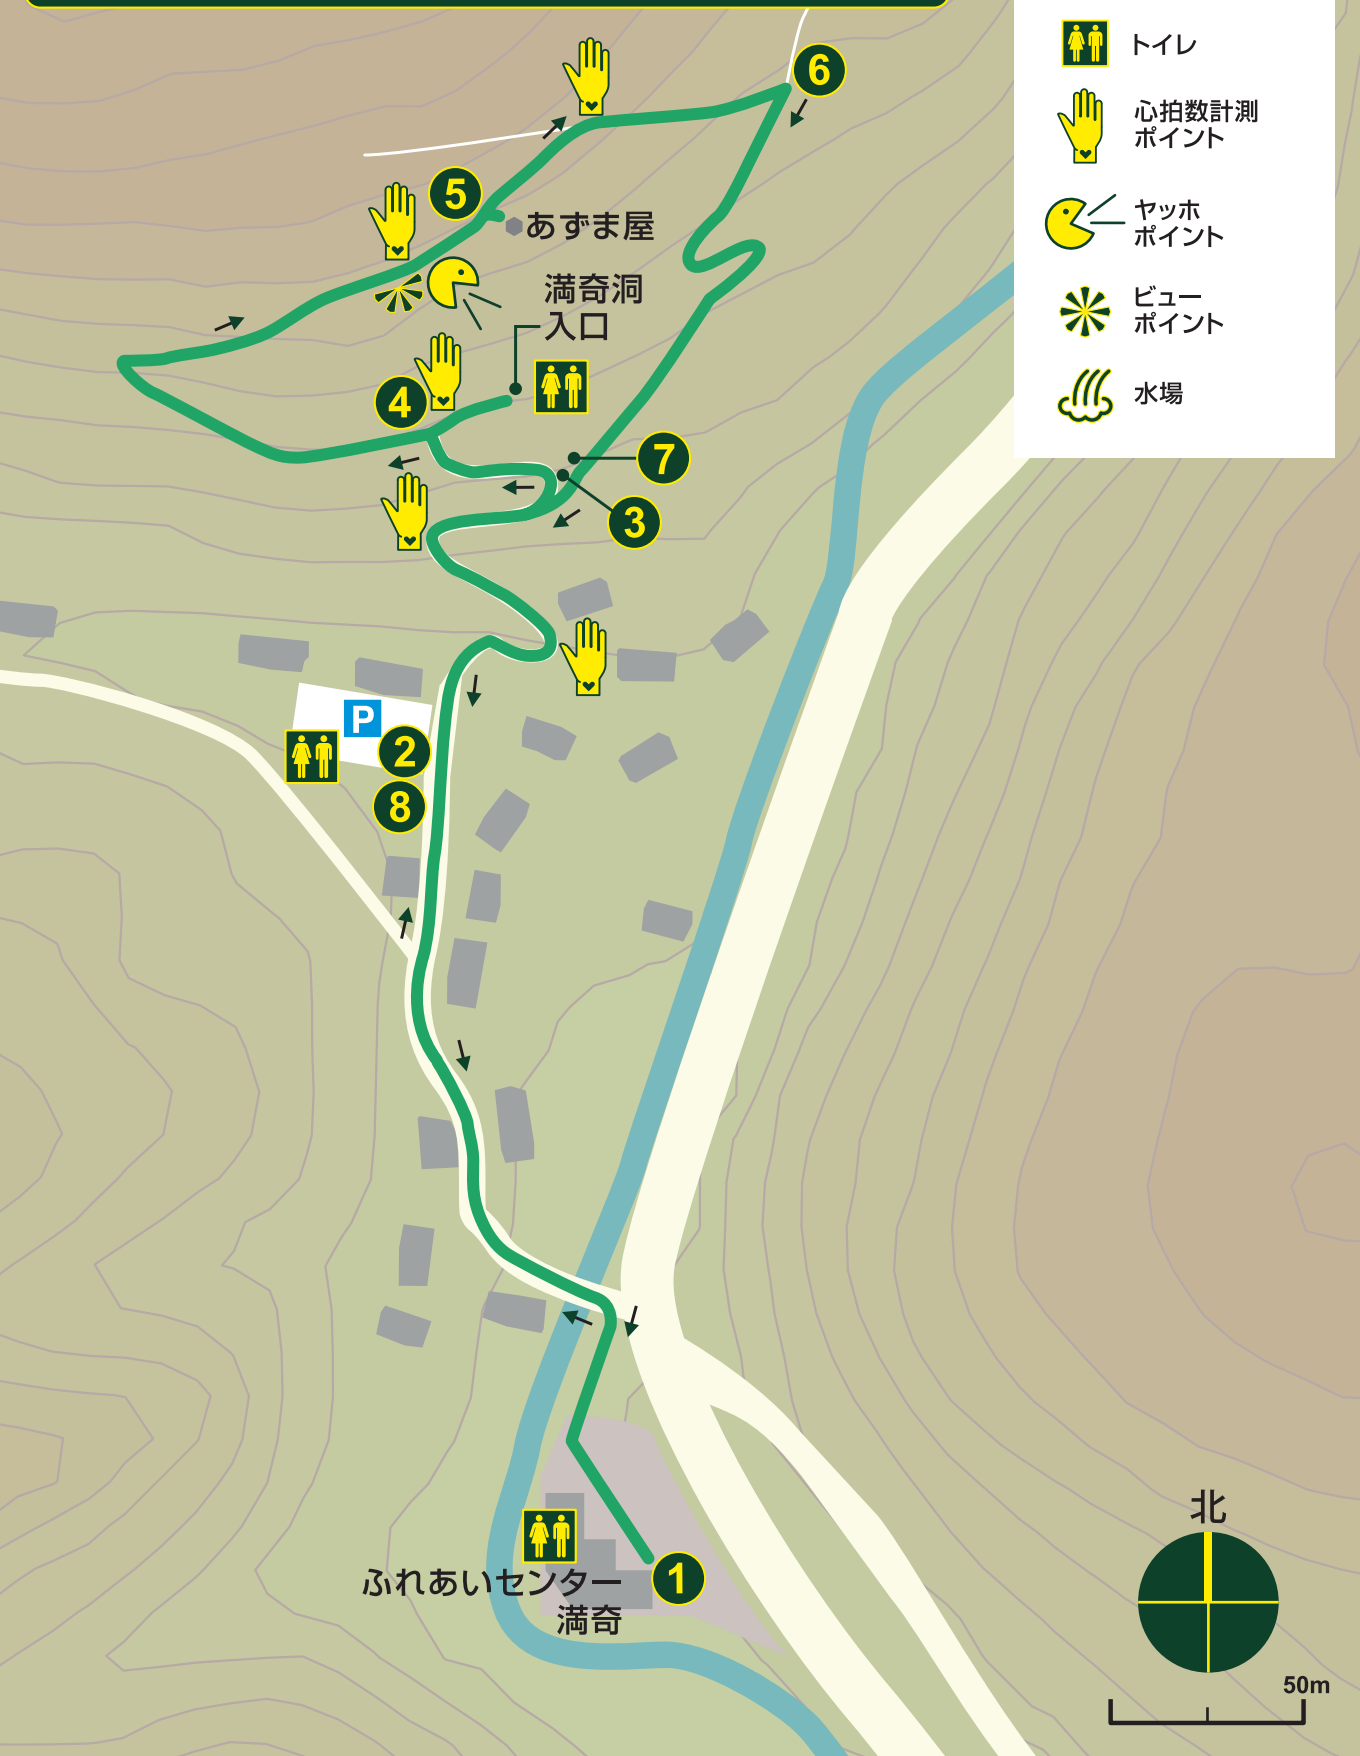

満奇洞コース コース全長 1.51km 累積高度差 108m

① ~ ⑧ コース行程

トイレ

心拍数計測  
ポイント

ヤッホ  
ポイント

ビュー  
ポイント

水場

高低差グラフ

標高 (m)

距離 (m)