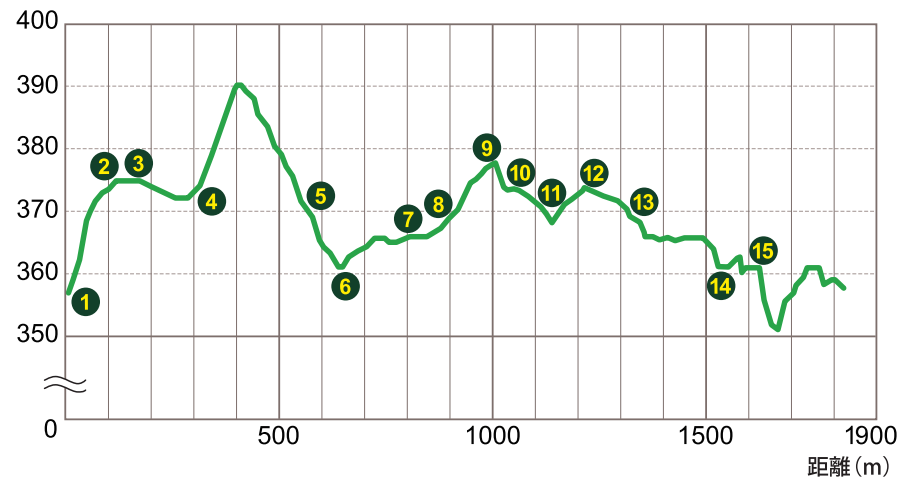

久良木森林浴の森コース 全長 1.81km 累積高度差 80m

高低差グラフ

標高 (m)

①～⑮ コース行程

トイレ

心拍数計測
ポイント

ヤッホ
ポイント

ビュー
ポイント

水場