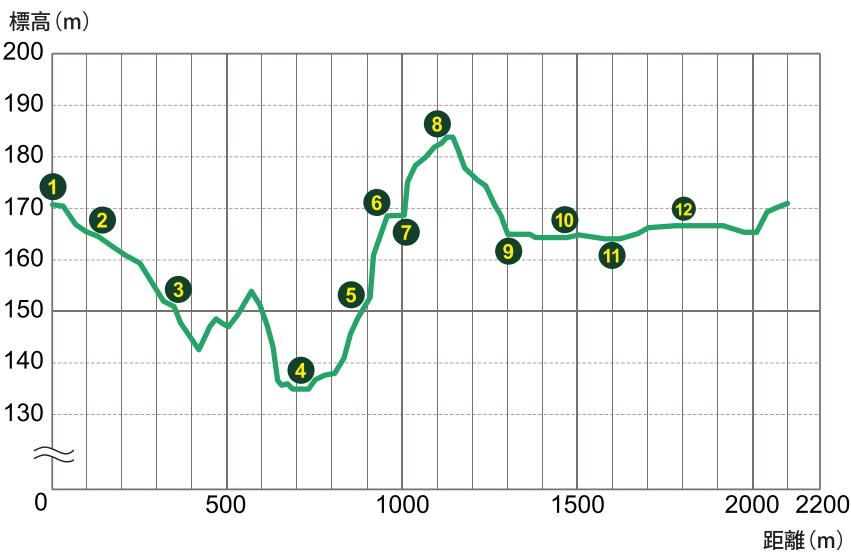

伊佐ノ浦公園コース 全長 2.1km 累積高度差 73m

オプションコース
全長 2.2km
累積高度差 37m

穏やかな湖畔で
アウトドアレジャーも
楽しめます!

高低差グラフ

①～⑫ コース行程

トイレ

心拍数計測
ポイント

ヤッホ
ポイント

ビュー
ポイント

水場