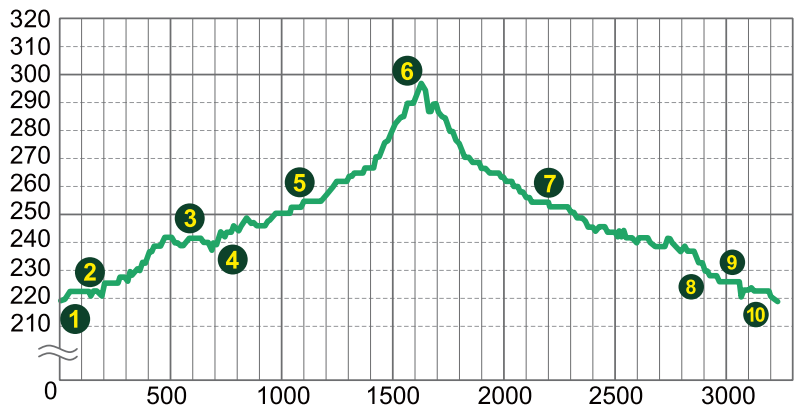

湖畔の広場

管理棟

溪流の広場

展望台

北

200m

高低差グラフ

標高 (m)

距離 (m)