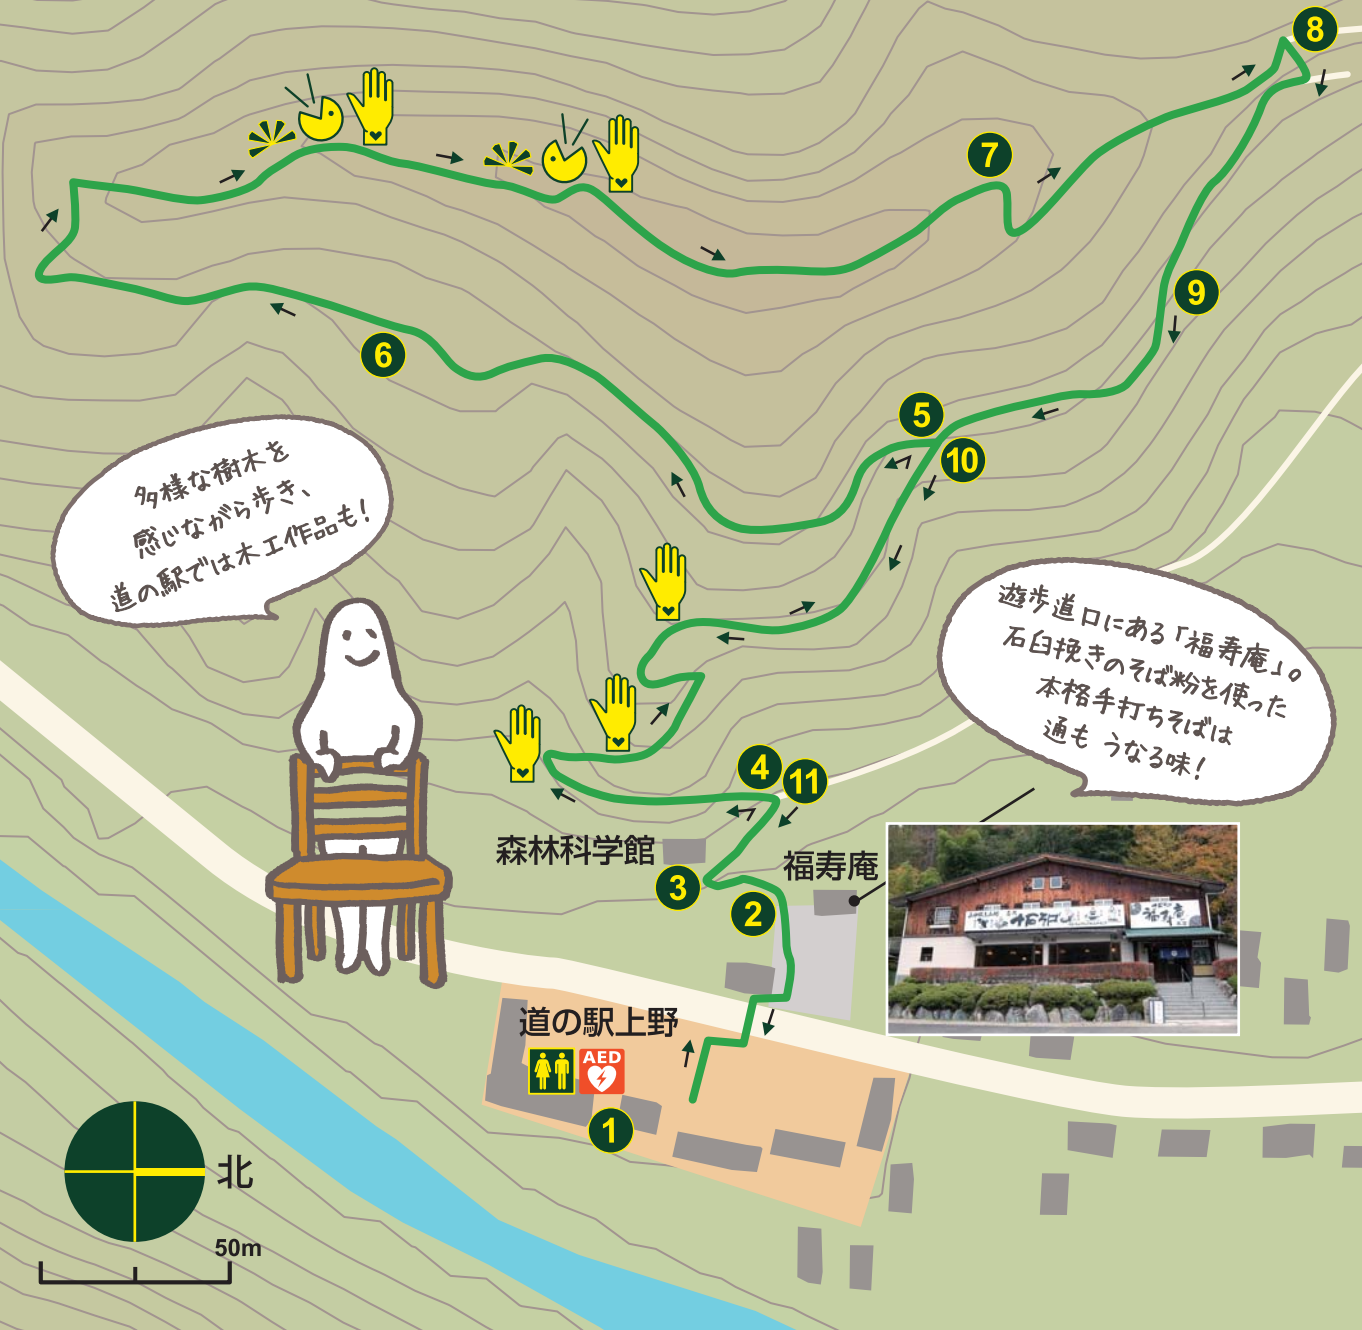

勝山道の駅 そよかぜの森コース 全長 2.26km 累積高度差 136m

1 ~ 11 コース行程

トイレ

心拍数計測  
ポイント

ビュー  
ポイント

ヤッポ  
ポイント

水場

高低差グラフ

標高(m)