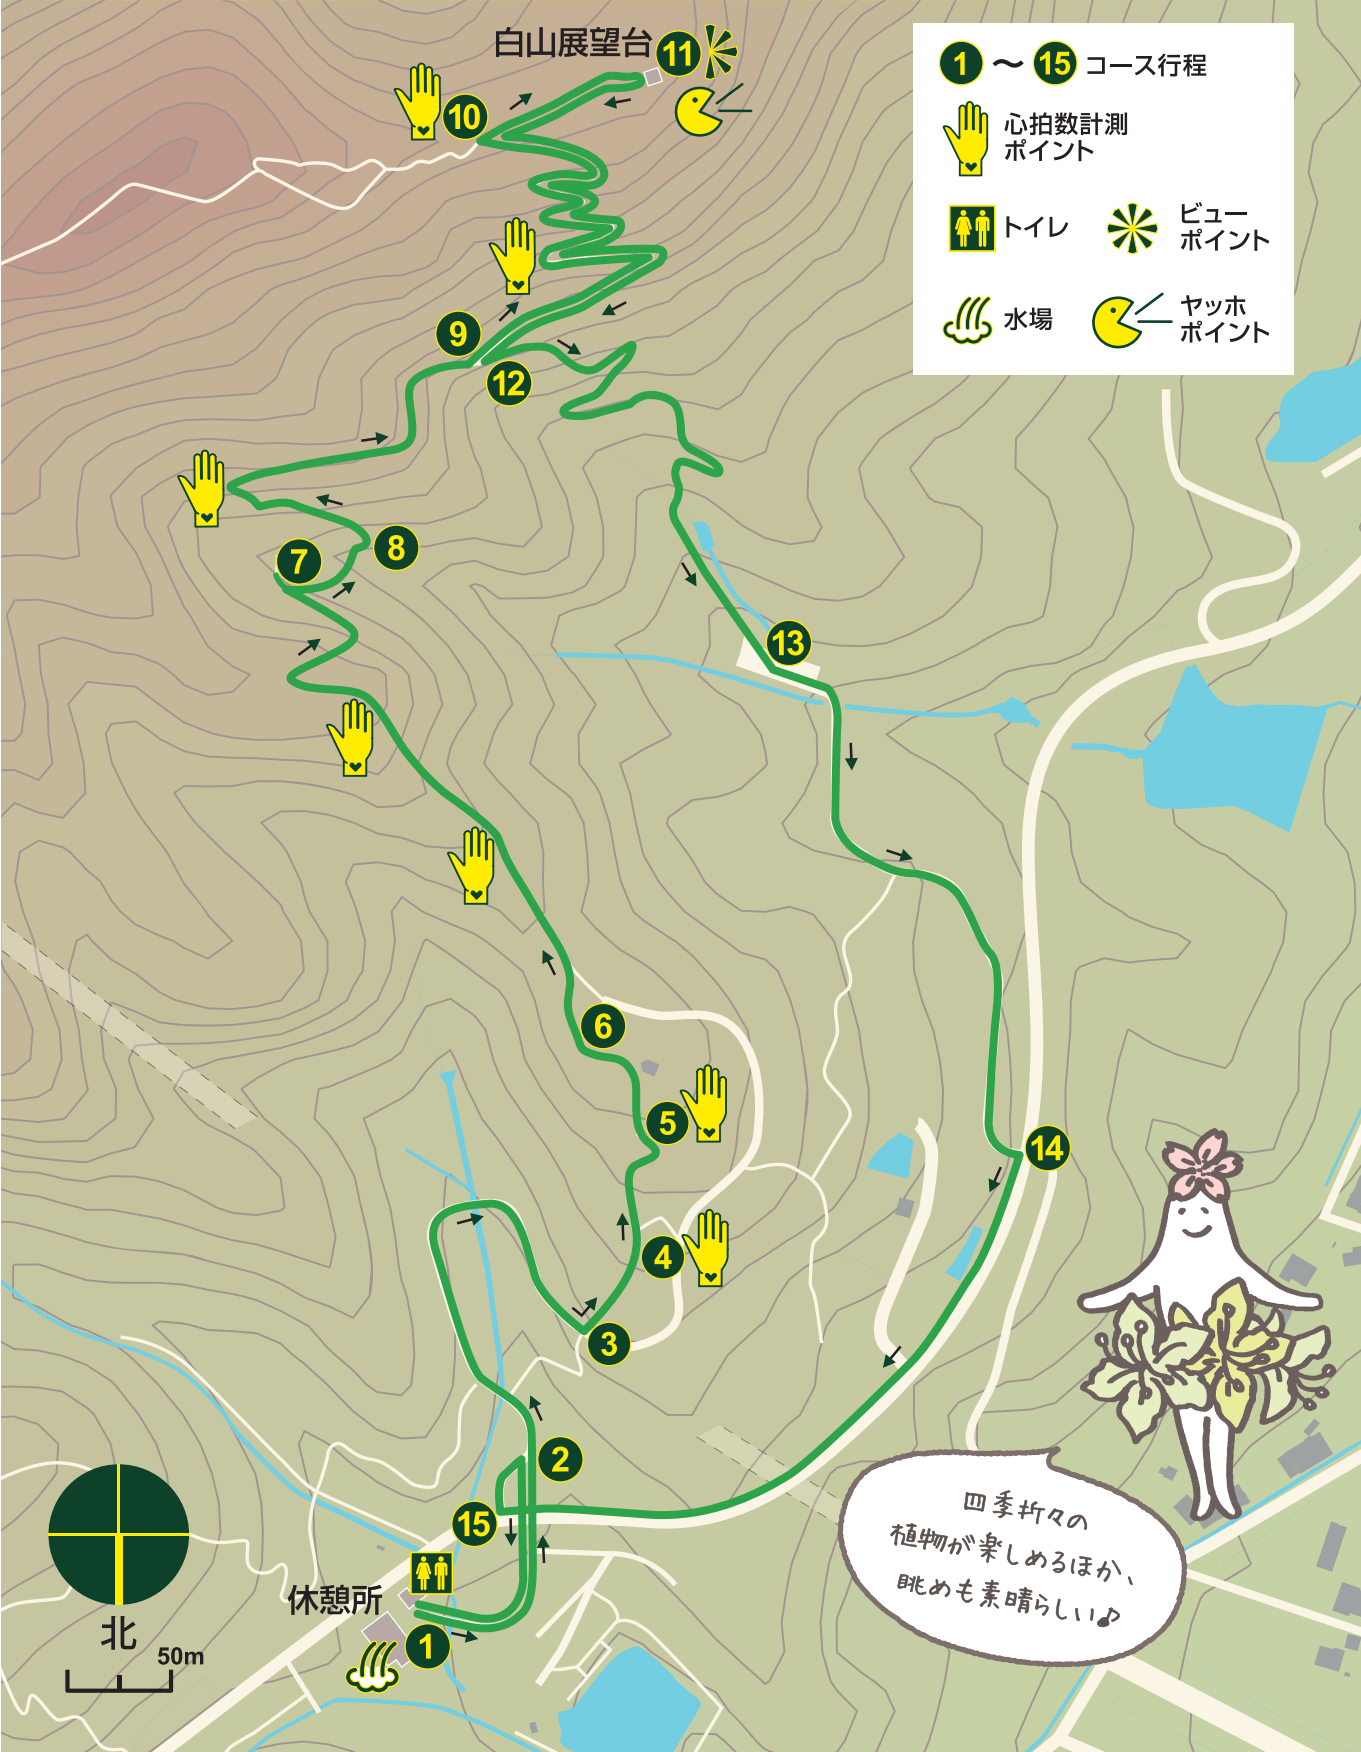

下米田さくらの森コース 全長 3.10km 累積高度差 169m

高低差グラフ