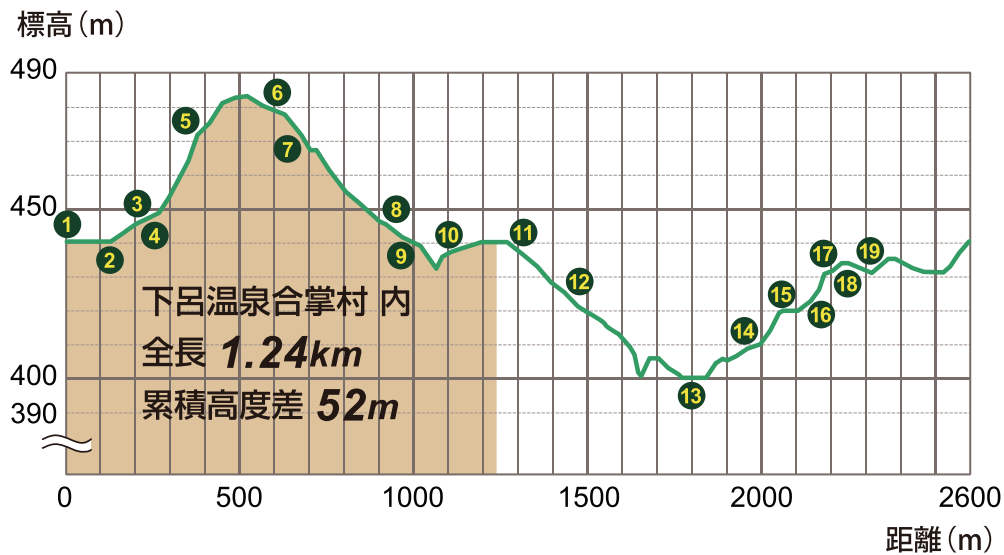

下呂温泉合掌村コース 全長 2.58km 累積高度差 105m

高低差グラフ

1 ~ 19 コース行程