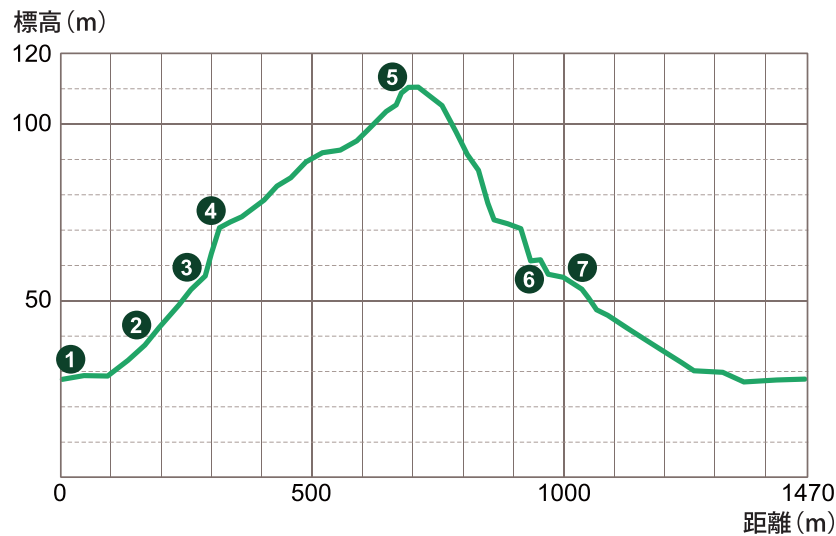

四季彩る岩屋緑地コース 全長 1.47km 累積高度差 84m

高低差グラフ

①～⑦ コース行程

- 心拍数計測ポイント
- トイレ
- ビューポイント
- 水場
- ヤッホポイント